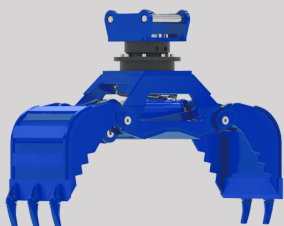

Minibagger SANY SY50U – mit 5 Jahren Garantie

Komplett ausgestattet damit alle gängigen Grabarbeiten erledigt werden können.

Angebot gültig bis 30. April
oder solange Vorrat

SANY SY50U mit Kabine

Einsatzgewicht 5'300 kg

Transportbreite 1'960 mm / Transporthöhe 2'630 mm

Ausgestattet mit:

- Dieselmotor YANMAR 4TNV88-PSY mit 29.1 kW Leistung 
- Fahrmotor und Schwenkmotor von NACHI
- Load-Sensing-Hydraulik von Bosch Rexroth
- Kabine mit Klimaanlage/Heizung und Radio
- 3x LED-Scheinwerfer
- Zusatzhydraulikkreis AUX I für z.B. Hammer, Greifer auf und zu etc.
- Zusatzhydraulikkreis AUX II für z.B. Powertilt, Schwenklöffel, Greifer drehen etc.
- Beide Zusatzhydraulikkreise proportional bedienbar über Wippe auf Joystick
- Für beide Zusatzhydraulikkreise kann die Ölmenge eingestellt und für verschiedene Anbaugeräte gespeichert werden.
- Doppelwirkender Hydraulikkreis für Schnellwechsler
- Lashalventile / Rohrbruchsicherungen auf Arm- und Stielzylinder
- Powertilt PT050
- Hydraulischer Schnellwechsler **Steelwrist S40**
- Tieflöffel 400 mm mit vorgezogener Schneide und Transporthaken
- Tieflöffel 600 mm mit Zähnen und Transporthaken
- Universallöffel 1200 mm mit Transporthaken

Universalgreifer Komplettsset

ARAG UG05 mit Zähnen

- Inklusive Anschraubadapter S40
- Inklusive Verschlauchung
- Inklusive elektrischer Umschaltung(CHF 2'500)

Mehrpreis CHF 10'985.00

Hammer Komplettsset

Epiroc SB202