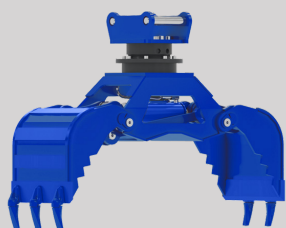

Kaufpreis CHF 41'250.00

SANY SY26U mit Kabine

Einsatzgewicht 2'760 kg

Transportbreite 1'550 mm / Transporthöhe 2'430 mm

Ausgestattet mit:

- Dieselmotor YANMAR 3TNV80F mit 15.2 kW Leistung 
- Fahrmotor und Schwenkmotor von NACHI
- Load-Sensing-Hydraulik von Casappa
- Kabine mit Lüftung/Heizung und Radio
- 3x LED-Scheinwerfer
- Zusatzhydraulikkreis AUX I für z.B. Hammer, Greifer auf und zu etc.
- Zusatzhydraulikkreis AUX II für z.B. Powertilt, Schwenklöffel, Greifer drehen etc.
- Beide Zusatzhydraulikkreise proportional bedienbar über Wippe auf Joystick
- Für beide Zusatzhydraulikkreise kann die Ölmenge eingestellt und für verschiedene Anbaugeräte gespeichert werden.
- Doppelwirkender Hydraulikkreis für Schnellwechsler
- Lasthalteventile / Rohrbruchsicherungen auf Arm- und Stielzylinder
- Powertilt PT030
- Hydraulischer Schnellwechsler System Martin MH03
- Tieflöffel 400 mm mit vorgezogener Schneide und Transporthaken
- Tieflöffel 600 mm mit Zähnen und Transporthaken
- Universallöffel 1000 mm mit Transporthaken

Universalgreifer Komplettsset

ARAG UG04 mit Zähnen

- Inklusive Anschraubadapter MM03
- Inklusive Verschlauchung
- Inklusive mechanischer Umschaltung

Mehrpreis CHF 7'500.00

Hammer Komplettsset

Epiroc SB152

- Inklusive Anschraubadapter MM03
- Inklusive Verschlauchung